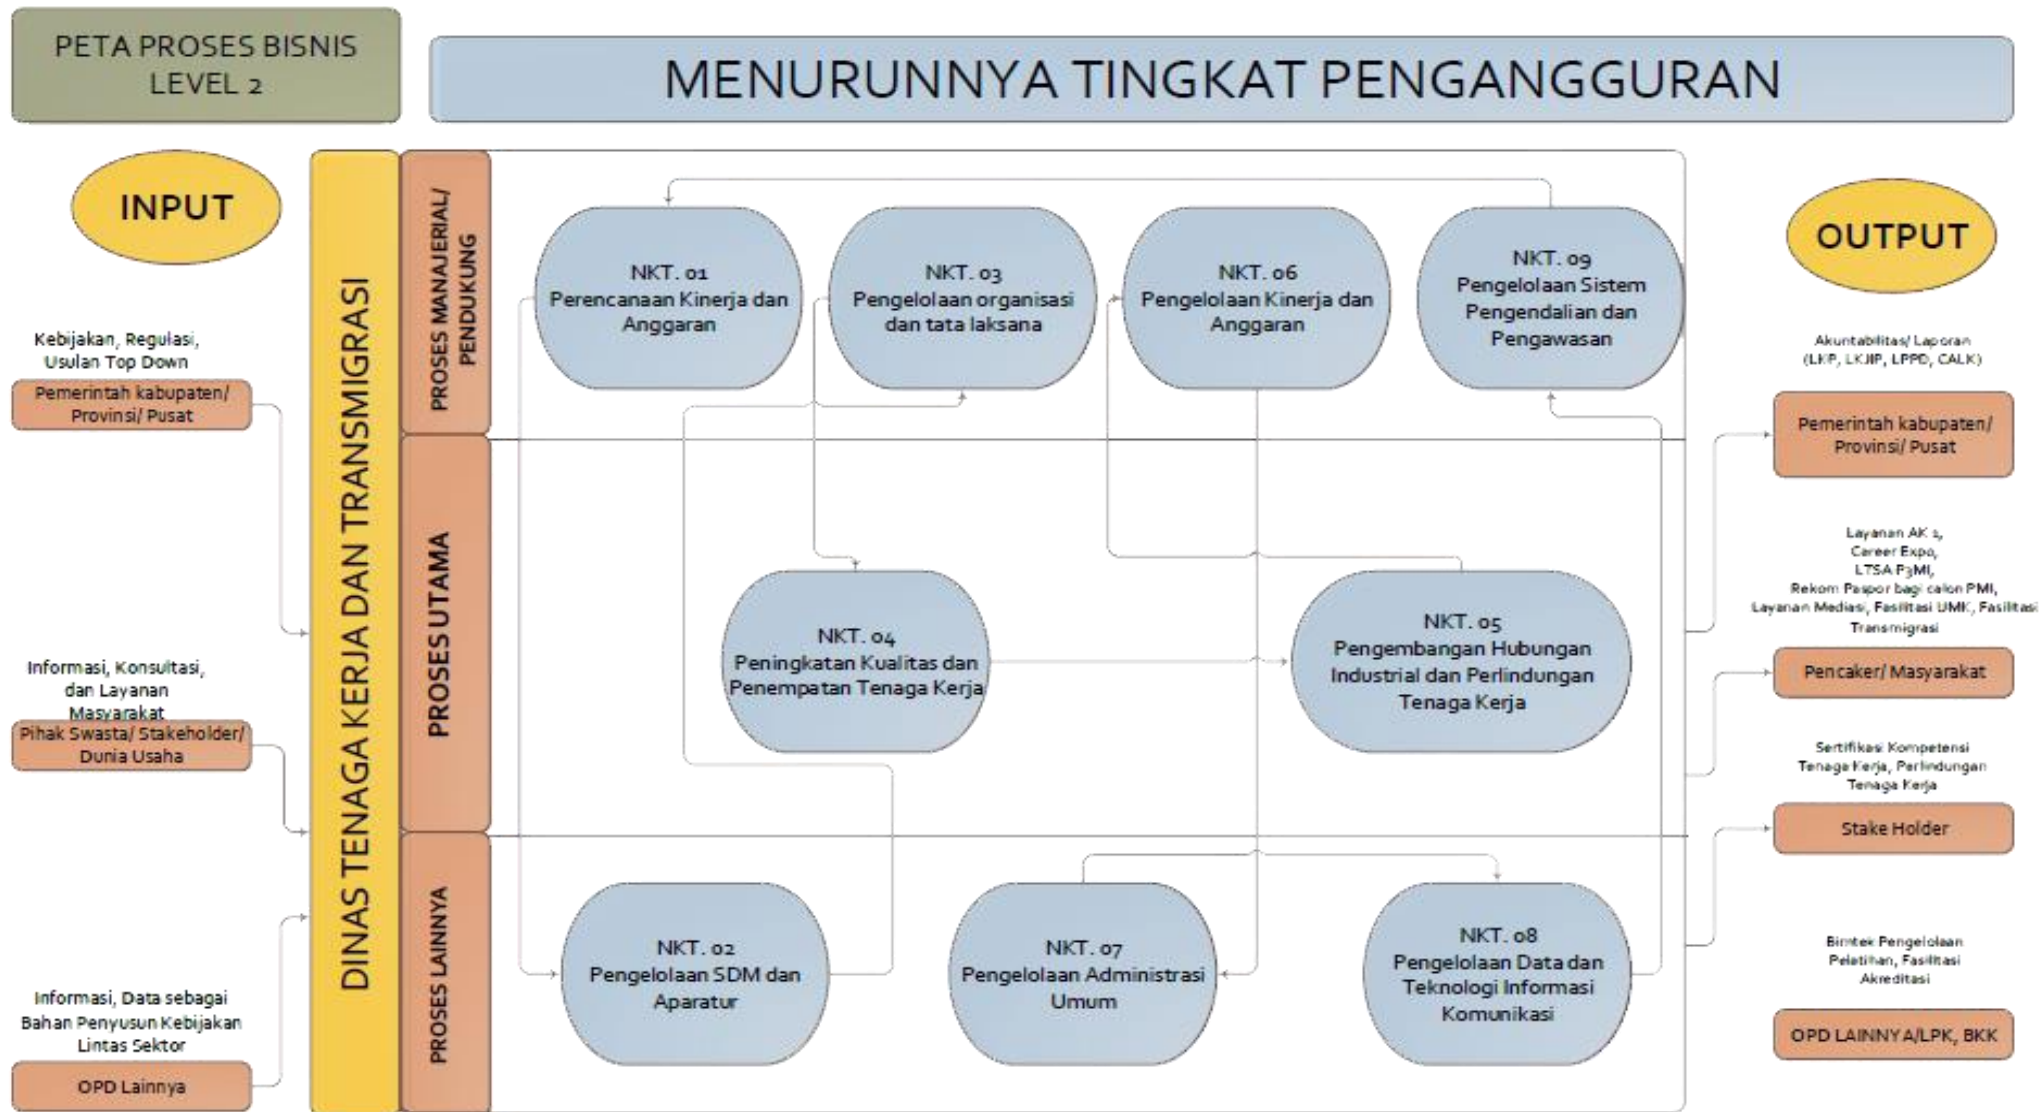

PROSES BISNIS DISNAKERTRANS

Peta Sub Proses Bisnis Level 4/ Peta Lintas Fungsi

NKT.04.03 PELAYANAN ANTAR KERJA

Sub Bagian Umum

Seksi Pelatihan Kualitas Tenaga Kerja

Seksi Penempatan Tenaga Kerja dan Transmigrasi

Sub Bagian Sungram